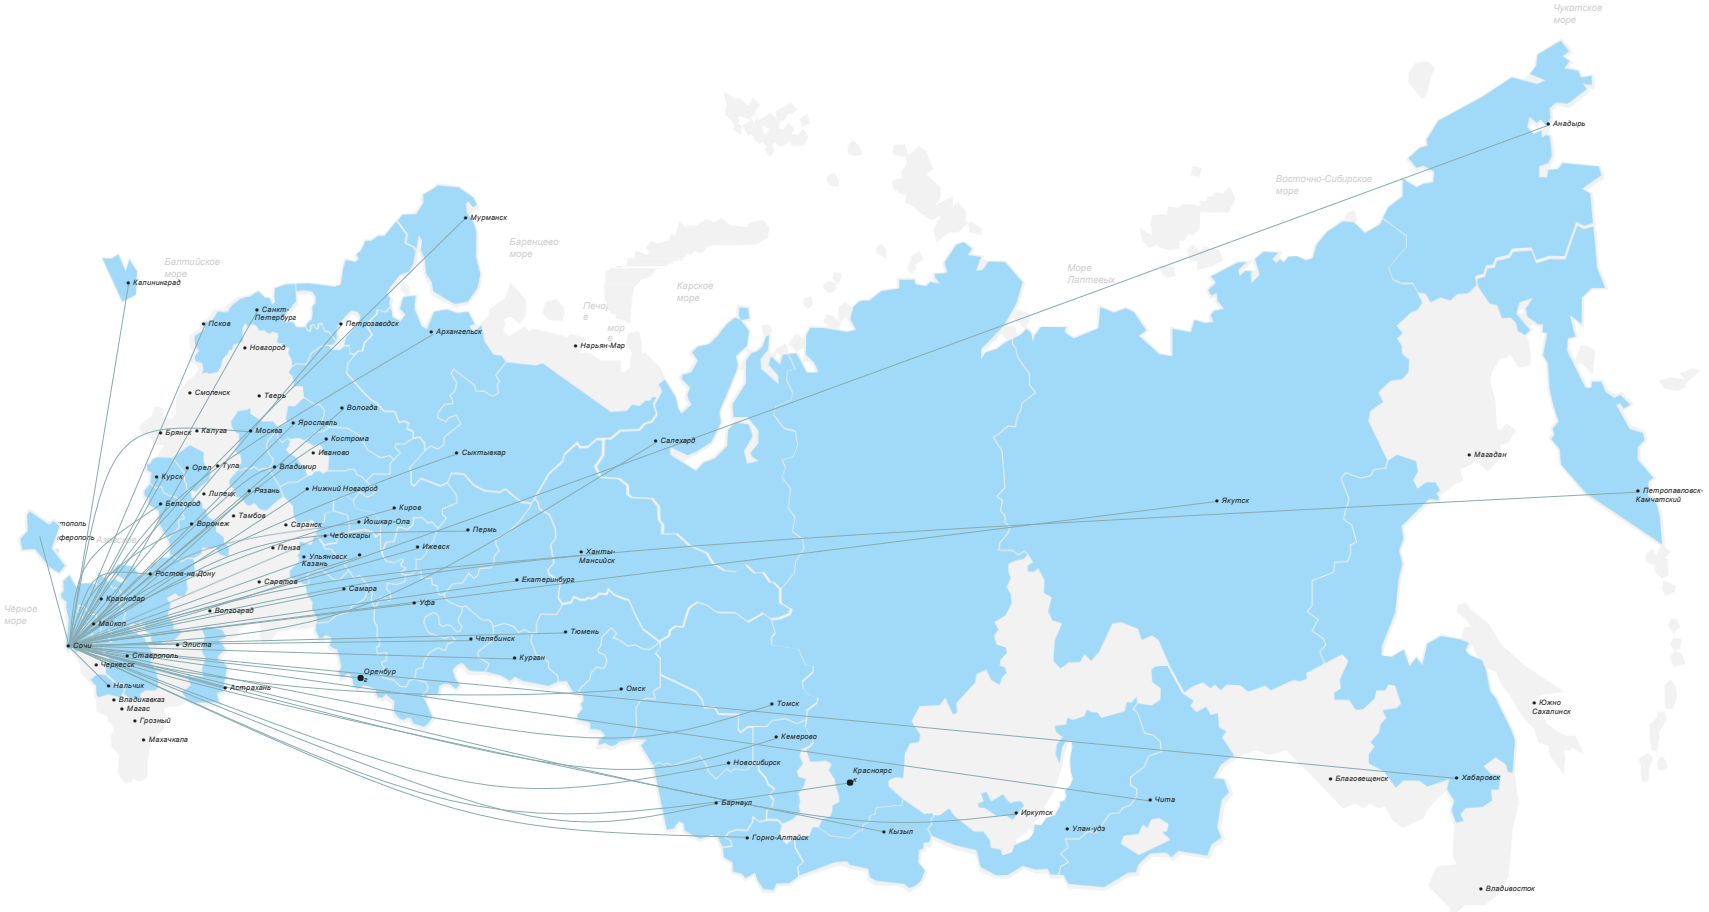

Февраль, 2016 – «школа математики и информатики» в рамках Уральско-Сибирской смены

Апрель, 2016 – 7-8-классники, участники финала олимпиады им. Дж.Максвелла

Июнь, 2016 - расширенные сборы национальной команды по математике, победители и призеры олимпиады им. Л.Эйлера

# география «Сириуса»

**Лето  
2015**

**38**  
регионов  
по направлению  
«Наука»

**847**  
НАУКА  
Математика  
Физика