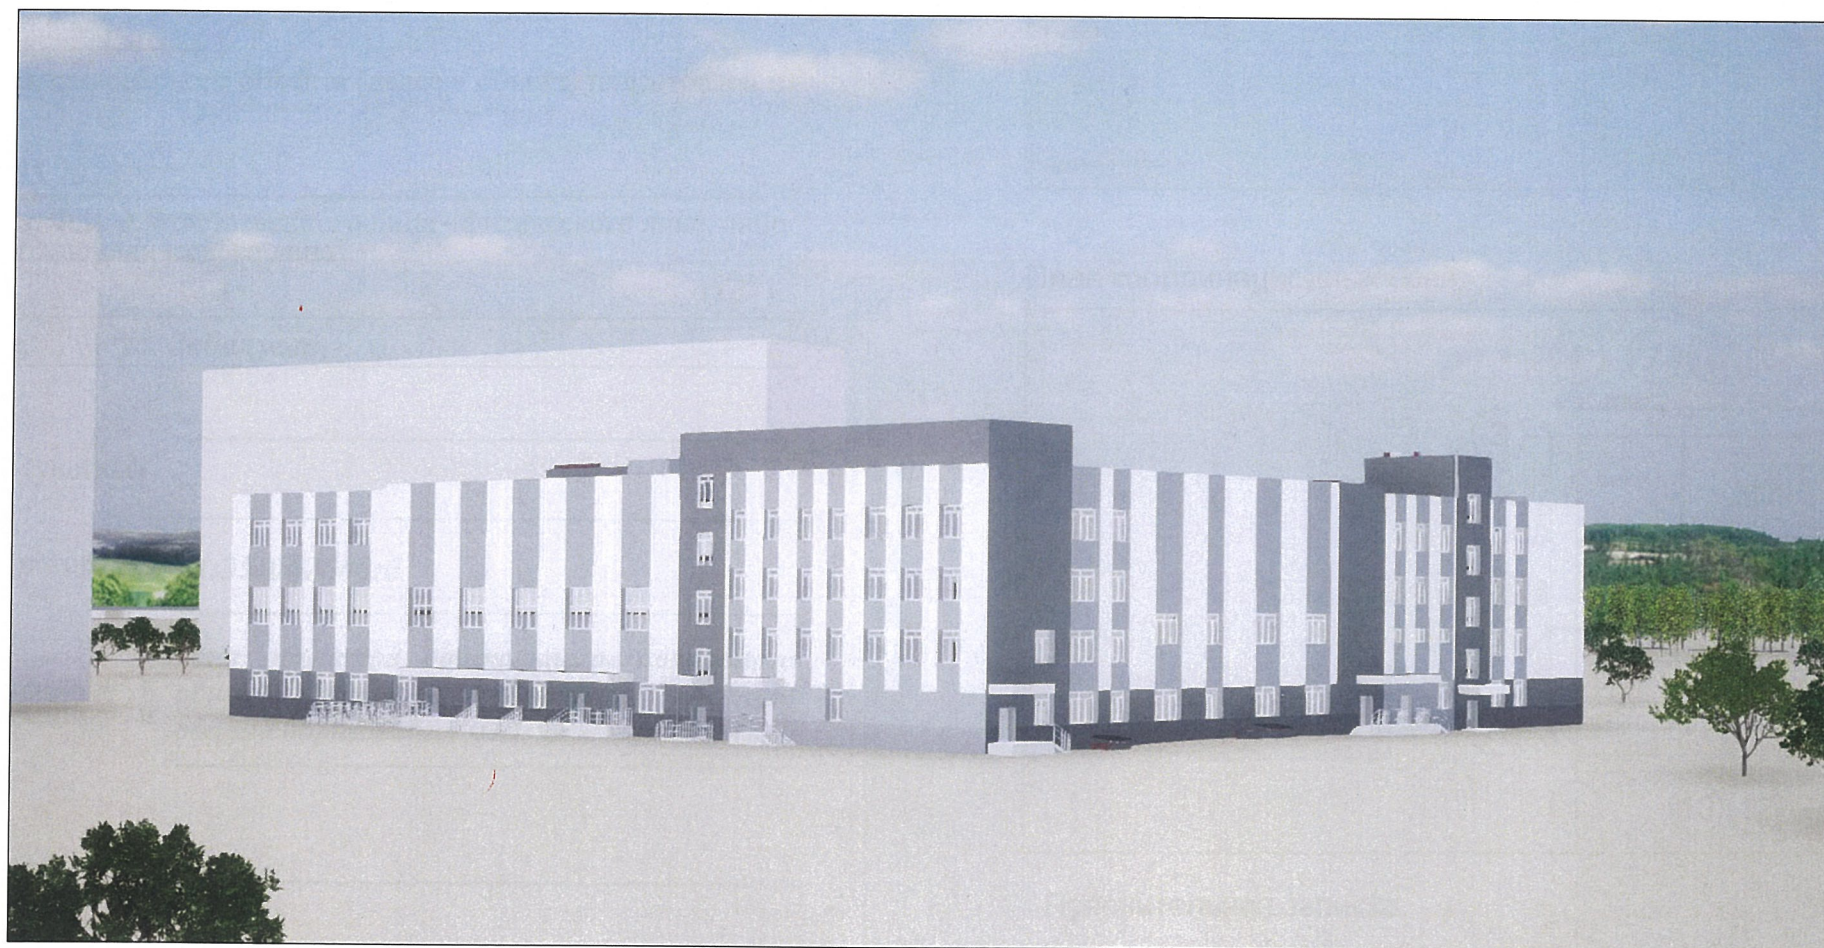

МЭРИЯ
города Новосибирска

ДЕПАРТАМЕНТ СТРОИТЕЛЬСТВА И АРХИТЕКТУРЫ
ГЛАВНОЕ УПРАВЛЕНИЕ АРХИТЕКТУРЫ И ГРАДОСТРОИТЕЛЬСТВА

Красный проспект, 50
г. Новосибирск, 630091

ПАСПОРТ ФАСАДОВ

здания, сооружения, нестационарного объекта
на территории города Новосибирска.

Здание по адресу:
Ленинский район, ул. Забалуева,

Общеобразовательная школа на 825 мест / нежилое здание